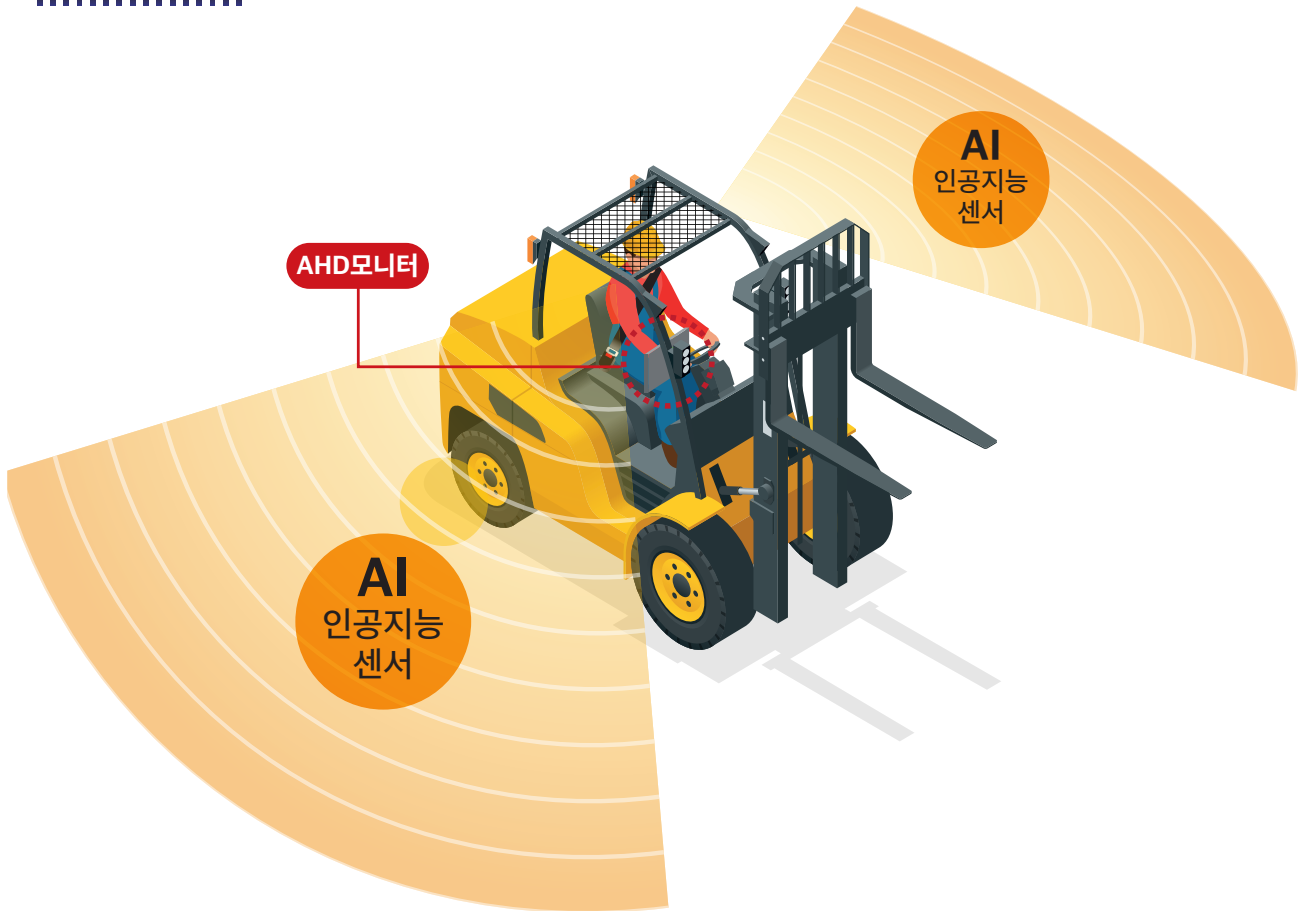

AI 인공지능 센서 지게차 안전 시스템

지게차 측면 인공지능(AI) 형태인식 SYSTEM

IF-AIS2

지게차 주행 시 좌우 측면 사각지대를 **인공지능(AI) 형태인식 센서**를 활용하여 주변 작업자의 위험을 예방하는 시스템입니다. 지게차 **주변 인체만을 인식**하여 알려주는 지게차 안전 시스템으로 인체충돌로 인한 사망 / 부상등의 심각한 인사사고를 사전에 예방 할 수 있는 **최첨단 스마트 인공지능 지게차 안전시스템**으로 현장의 안전혁신을 제공합니다.